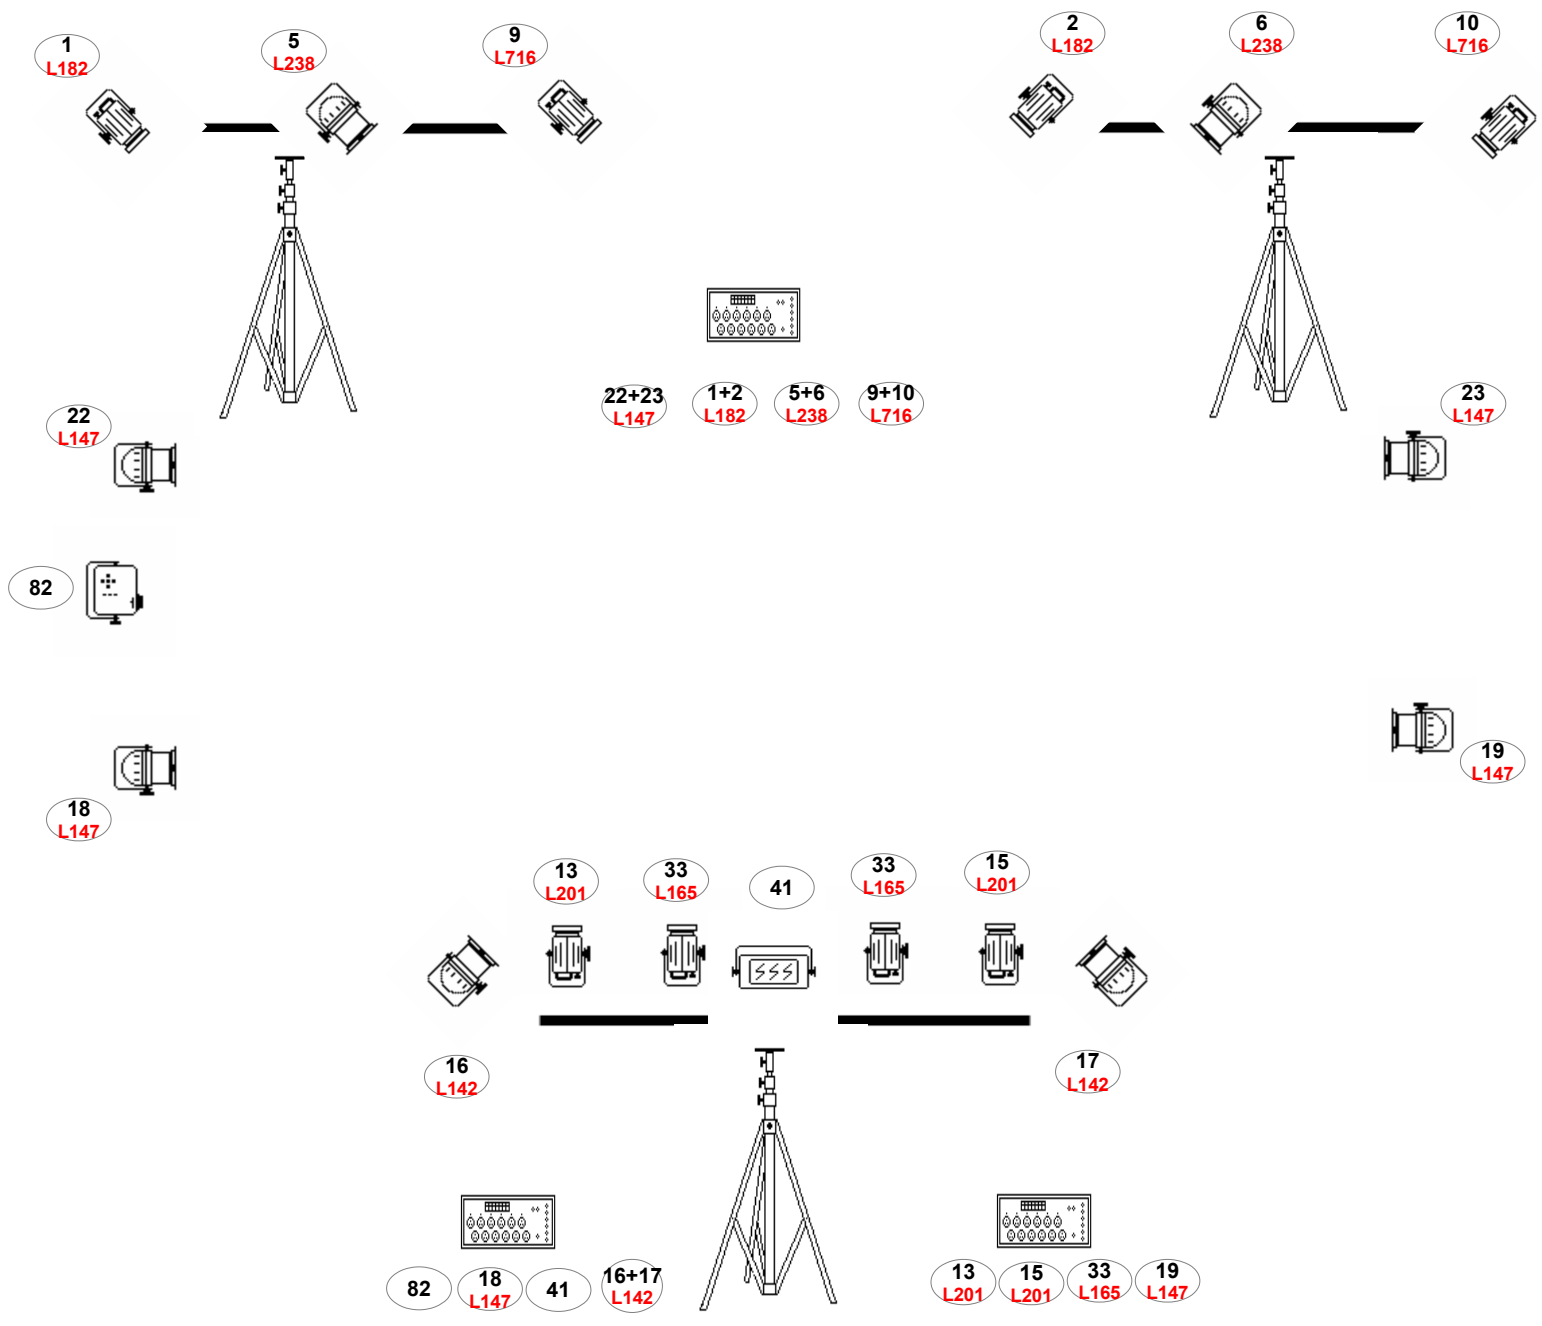

# Compagnie Après la Pluie - « Au Cœur de nos Rêves »

Version Optimale 3 x16Ampères Séparées sur 3 Pieds / Patch électronique

 Par 64 Court 500W

 PC ADB 500W

 4xRacks (4x10A) + 3 Pieds

 Machine à Bulles

 Quartz 500W